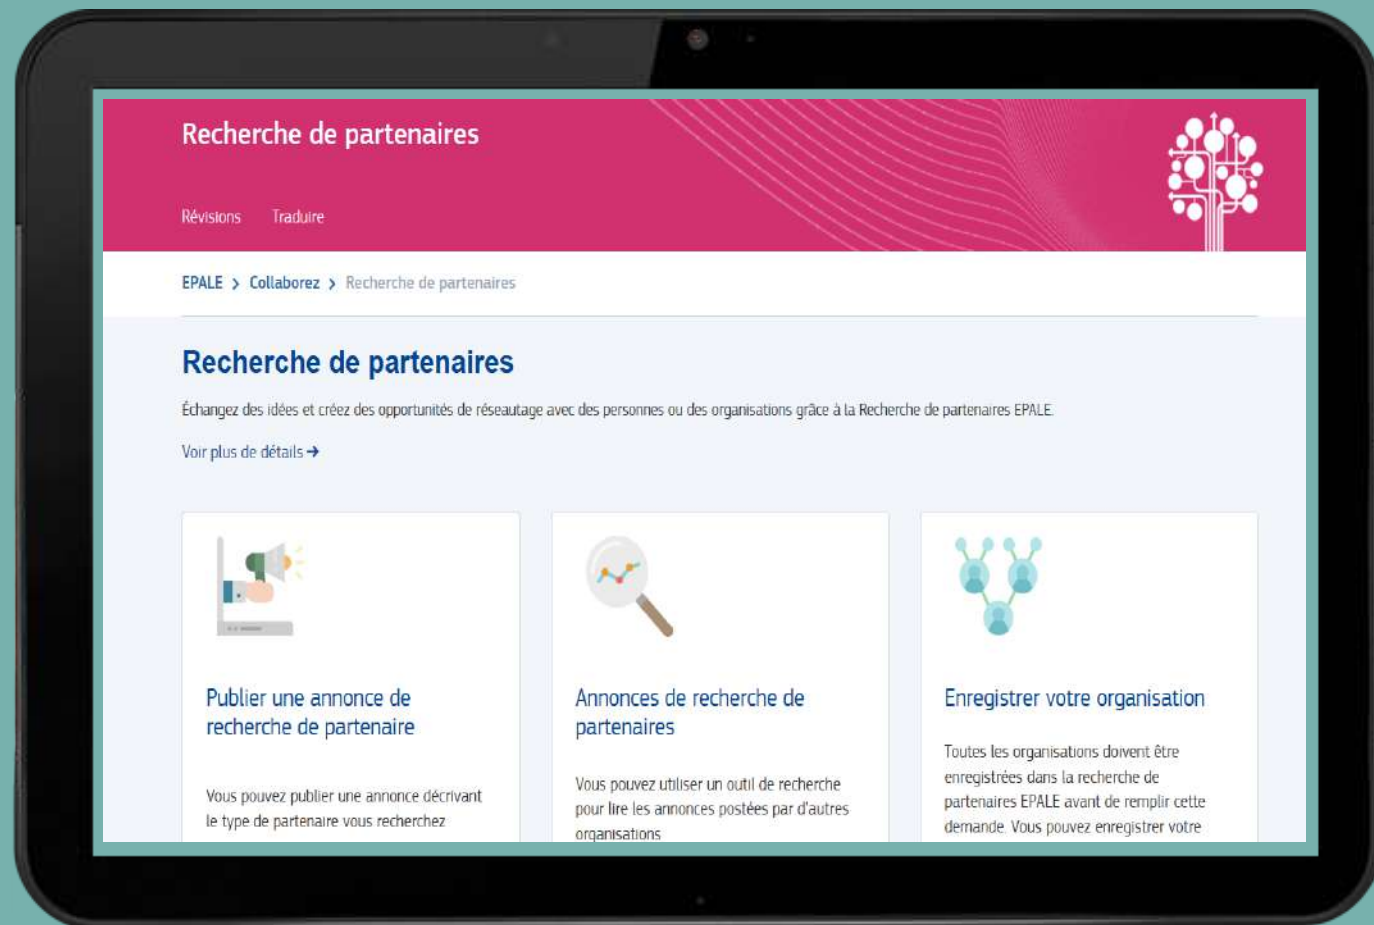

Erasmus+

Enrichit les vies, ouvre les esprits.

Recherche de partenaires de projet !

**Partner
Search**

**Cofinancé par
l'Union européenne**